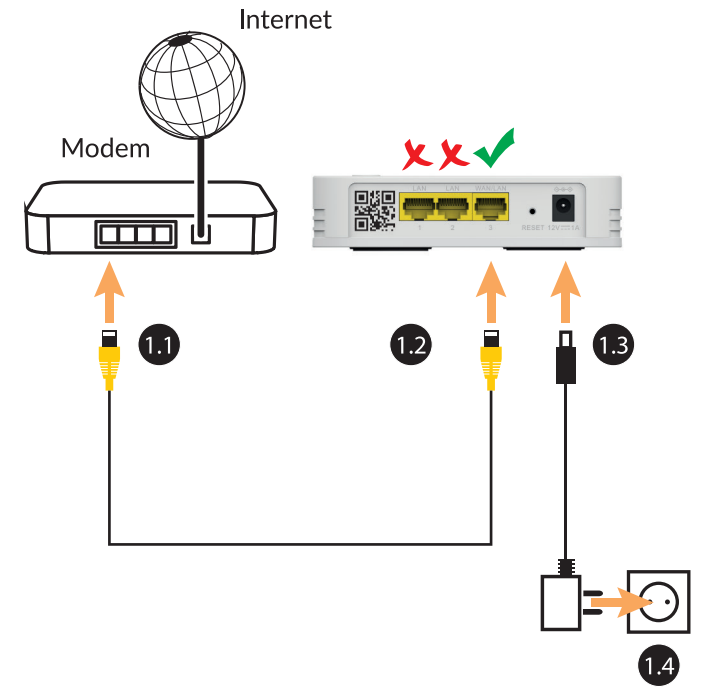

STRONG

ATRIA

WI-FI MESH HOME TRIO PACK 1200

Mbps
1200
Mbit/s

Picture similar

Installation instructions
Installationsanleitung
Instructions d'installation
Installatiehandleiding
Istruzioni per l'installazione
Instrucciones de instalación
Installationsanvisning
Instalações de instalação
Installationsinstruktion

návod k instalaci
monteringsvejledning
upute za instalaciju
telepítési útmutató
Інструкція за інсталяцію
інструкція з монтажу
instruções de instalação
návod na inštaláciu
Installationsanvisningar

X 3

X 3

X 1

1

2

3

4

SERVICE CENTER

AT	support_at@strong.tv 0820 400 150 (€ 0,12/Min. österr. Festnetz)	FR	support_fr@strong.tv 199 404 032 Du rete fissa 24,8 cent. al min. 12,5 cent. scatto alla risposta. Da rete mobile max 49 cent. al min. 15,6 cent. scatto alla risposta.
BG	support_bg@strong.tv +359 32 634451	IT	support_it@strong.tv 199 404 032 Du rete fissa 24,8 cent. al min. 12,5 cent. scatto alla risposta. Da rete mobile max 49 cent. al min. 15,6 cent. scatto alla risposta.
CEE	support_hu@strong.tv +36 1 445 26 10	NL	support_nl@strong.tv 801 702 017
DE	support_de@strong.tv 0180 501 49 91 (€ 0,14/Min. deutsches Festnetz) (€ 0,42/Min. max. Mobilfunknetz)	PL	support_pl@strong.tv 801 702 017
DK	support_dk@strong.tv	UA	support_ua@strong.tv +380 (44) 238 61 50

Frequently Asked Questions

www.strong.tv

Supplied by STRONG AUSTRIA
Represented by STRONG Ges.m.b.H
Teinfaltstraße 8/4.Stock, A-1010 Vienna, Austria
Email : support_at@strong.tv

Fabricant: STRONG
Fabriqué en Chine

Wi-Fi is a registered trademark of Wi-Fi Alliance®
© STRONG 2023. All rights reserved

February21,2023:4:58pm